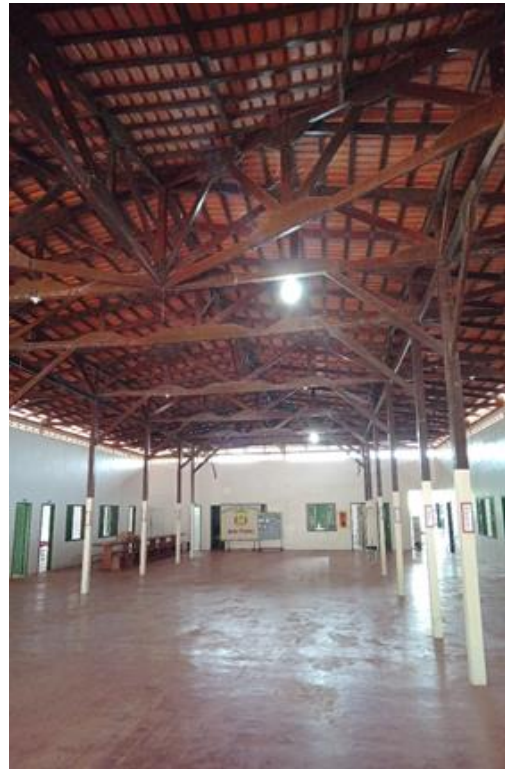

**Objeto: READEQUAÇÃO DA ESCOLA MUNICIPAL DE ENSINO FUNDAMENTAL FRANCISCA DE FREITAS ARAÚJO NO MUNICÍPIO DE VITÓRIA DO JARI-AP**

**Etapa:**

**1-CASTELO DE CAIXA DE ÁGUA**

**1-ESPAÇO PRA FAZER REFEITÓRIO**